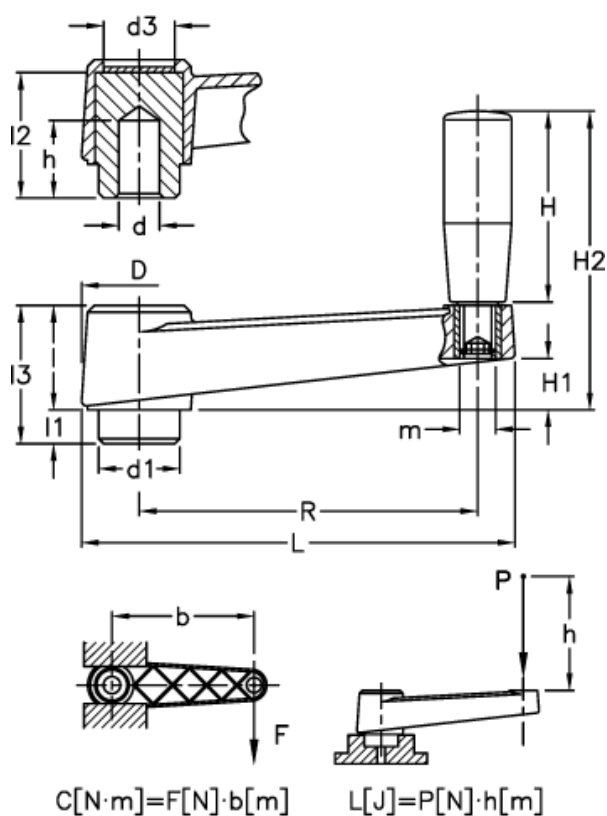

Varenummer: 2301044091  
 Beskrivelse: E+G Håndsving  
 MT.64

## Mål

C (N*m) = 120	H2 = 63	R = 64
D = 27	l = 23	
d1 = 18	L = 86	
d3 = 16	L (J) = 11	
d H9 = 6	l1 = 10	
H = 40	l2 = 29	
h = 18	l3 = 33	
H1 = 10	m = M6	